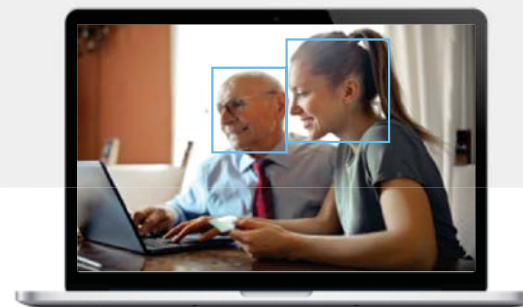

お客様の性別・年齢の認識が可能

これはマーケティングに非常に有効です

VIPのお客様
価値の高い顧客を特定し、店内での体験を最適化する

非接触型決済

ターミナルに触れたりフェイスマスクを外したりせずに支払いを行うことで、顧客体験と安全性を向上させます

ロスプリベンションとの戦い

既知の万引き犯の即時通知。シフトスケジュールで許可された担当者のみが制限区域にアクセスできるようにする

フェイスマスク検出

従業員がフェイスマスクを脱いでいるときに即座に警告を受け取ることで、店舗の責任を軽減します

コンタクトトレーシング調査

効率的な調査機能により、時間と労力を節約できます

銀行

非接触型決済

ターミナルに触れたりフェイスマスクを外したりせずに支払いを行うことで、顧客体験と安全性を向上させます

効率的な過去の出来事の調査

数分以内に何時間ものビデオを分析する

制限区域

銀行の金庫室と高セキュリティゾーンの訪問者を管理および確認します

ATMの検証

ATM取引中にカードまたはアカウントの所有者を認証する

フェイスマスク検出
屋内と屋外でCovid19
ルールの施行を支援

武装CIT

従業員を確認し、許可されていない存在について警告します

Casino

安全とセキュリティ
既知の詐欺師、問題のある訪問者、登録された強迫的なギャンブラーの早期発見と警告によって家を保護します

コンタクトトレーシング調査
効率的な調査機能により、時間と労力を節約できます

規制コンプライアンス
従業員または常連客のいずれかが必須の場合にフェイスマスクを脱いでいるときのリアルタイム通知

VIPクラブ
VIPがシークレットモードになりたい場合でも、到着時および滞在中に適切に扱われ、サービスが提供されるようにします。